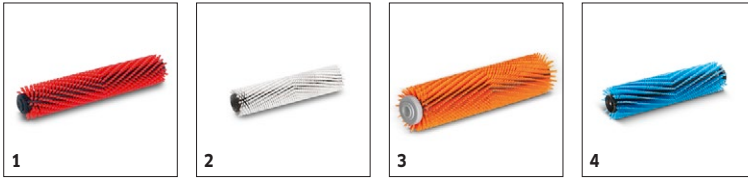

BR 30/4 C

- Sistema de aspiración conmutable
- Limpia hacia adelante y hacia atrás

Características técnicas

No. de parte	1.783-221.0	
Código EAN	886622000501	
Ancho útil de cepillo(s)	mm	300
Ancho útil de succión	mm	300
Potencia de conexión	W	700
Depósito de agua limpia / sucia	l	4 / 4
Presión de contacto de los cepillos	g/cm ²	100 /
Revoluciones de los cepillos	r.p.m.	1450
Máx. rendimiento de superficie	m ² /h	200
Tipo de corriente	V / Hz	120 / 60
Peso (con accesorios)	kg	12
Dimensiones (l × a × h)	mm	390 × 335 × 1180

		No. de parte	Grado de dureza / Tipo de cepillo	Longitud	Color	Número de unidades	Precio	Descripción	
Cepillos cilíndricos para BR									
Cepillo cilíndrico	1	4.762-005.0	medio	300 mm	rojo	1 unidades			■
	2	4.762-452.0	blando	300 mm	blanco	1 unidades		Cepillo cilíndrico, blando, blanco. Longitud: 300 mm. Con soporte en estrella resistente al desgaste. Para limpiar suelos delicados y para pulir. Cerdas: poliamida, 0,15 mm de grosor, 11,5 mm de longitud.	□
	3	4.762-484.0	alto-profundo	300 mm	naranja	1 unidades		Semiduro, para limpiar suelos de estructura quebrada y con juntas profundas.	□
	4	4.762-499.0	blando	300 mm	azul	1 unidades		Para limpiar alfombras y moquetas.	□