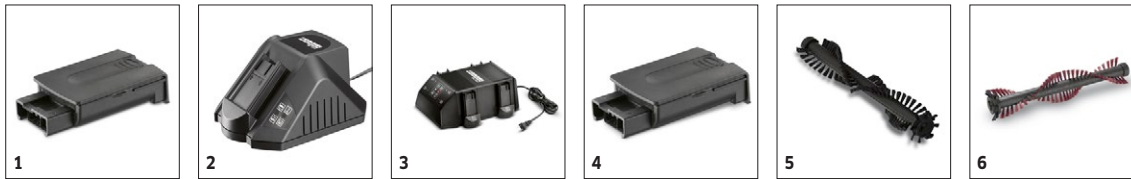

EB 30/1 CUL 1.545-121.0

KÄRCHER

		Ref. de pedido	Cantidad	Díámetro nominal	Longitud	Anchura	Precio	Descripción	
Baterías recargables + cargadores									
Batería	1	4.654-259.0	1 unidades					La batería reemplazable con celdas de níquel cadmio (7,2 V / 1,5 Ah) se puede recargar con un cargador rápido sencillo o múltiple así como con un cargador conectable a la red.	■
Cargador de la batería BC 1/1.8	2	6.654-197.0	1 unidades					Cargador rápido para la batería del cepillo de barrido para uso profesional EB 30/1, como accesorio especial para el T 9/1 Bp y para futuros equipos comerciales con funcionamiento por baterías del programa T/NT. Conexión de red: 120 V / 60 Hz.	□
Cargador cuádruple	3	6.654-217.0	1 unidades					Cargador rápido BC 4/ 3.0; 120 V.	□
Batería de recambio con celdas de iones de litio de 7,2 V / 2,6 Ah	4	6.654-328.0	1 unidades					La batería reemplazable con celdas de iones de litio (7,2 V / 2,6 Ah), de mayor duración, se puede recargar con un cargador rápido sencillo o múltiple.	□
Cepillo cilíndrico para escoba eléctrica EB 30/1									
Cepillos cilíndricos	5	4.762-400.0	1 unidades					Negro (normal).	■
	6	4.762-401.0	1 unidades					Rojo (cerdas blandas), para superficies resistentes.	□

■ Incluido en el equipo de serie. □ Accesorio opcional.