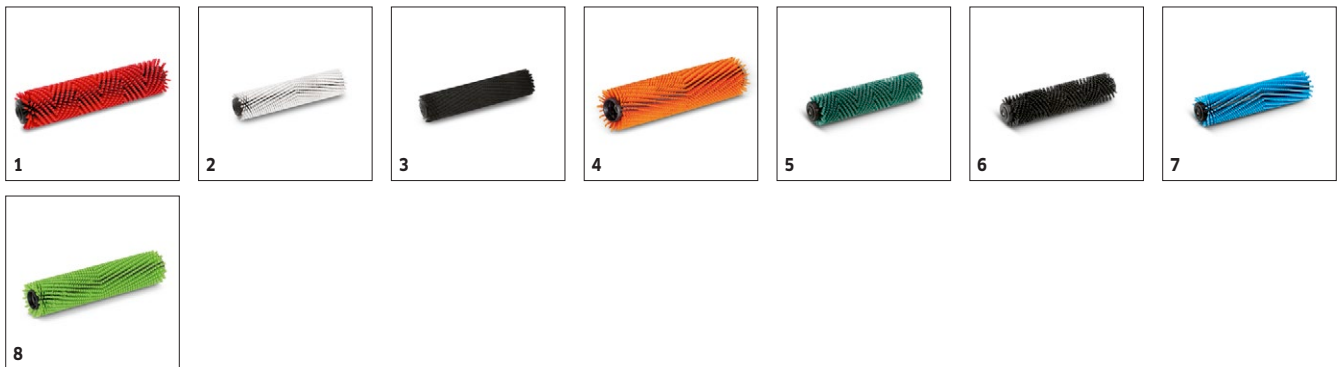

BR 40/10 C ADV UL

1.783-312.0

KÄRCHER

		Ref. de pedido	Grado de dureza / Tipo de cepillo	Longitud	Color	Cantidad	Precio	Descripción	
Cepillos cilíndricos para BR									
Cepillo cilíndrico	1	4.762-003.0	medio	400 mm	rojo	1 unidades		Cepillo cilíndrico, semiduro, rojo. Longitud: 400 mm. Con soporte en estrella resistente al desgaste. Para todas las tareas de limpieza habituales. Cerdas: polipropileno, 0,4 mm de grosor, 20 mm de longitud.	■
	2	4.762-250.0	muy blando	400 mm	blanco	1 unidades		Cepillo cilíndrico, muy blando, blanco. Longitud: 400 mm. Con soporte en estrella resistente al desgaste. Para limpiar suelos delicados y para pulir. Cerdas: poliamida, 0,3 mm de grosor, 20 mm de longitud.	□
	3	4.762-274.0	blando	400 mm	natural	1 unidades		Muy blando, de crin de caballo, perfecto para limpiar y pulir.	□
	4	4.762-251.0	alto-profundo	400 mm	naranja	1 unidades		Cepillo cilíndrico, alto / profundo, semiduro, naranja. Longitud: 400 mm. Con soporte en estrella resistente al desgaste. Para suelos de estructura quebrada y con juntas profundas. Cerdas: poliamida, 0,6 mm de grosor, 15-20 mm de longitud.	□
	5	4.762-252.0	duro	400 mm	verde	1 unidades		Cepillo cilíndrico, duro, verde. Longitud: 400 mm. Soporte de estrella resistente al desgaste. Para suelos muy sucios y limpieza a fondo. Cerdas: poliamida con carburo de silicio, 0,6 mm de grosor, 20 mm de longitud.	□
	6	4.762-481.0	muy duro	400 mm	negro	1 unidades		Muy duro, para la suciedad extrema y la limpieza a fondo, solo para suelos resistentes.	□
	7	4.762-254.0	blando	400 mm	azul	1 unidades		Cepillo para alfombras, blando, azul. Longitud: 400 mm. Con soporte en estrella resistente al desgaste. Para la limpieza de recubrimientos textiles. Cerdas: polipropileno, 0,25 mm de grosor, 20 mm de longitud.	□
	8	4.762-000.0	semiduro	400 mm	verde	1 unidades		Cepillo de alfombra para superficies de terciopelo (hasta 3 mm de altura de fibras).	□

■ Incluido en el equipo de serie. □ Accesorio opcional.