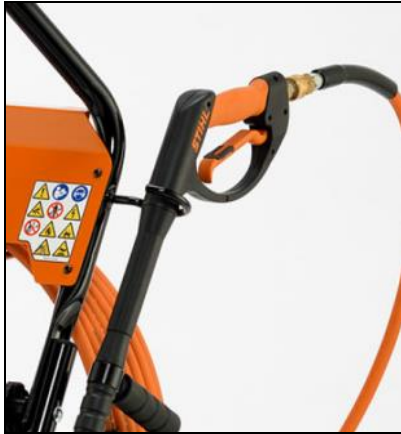

Hidrolavadora a gasolina RB 200

Posicionamiento pistola de agua

Cómodo soporte y posición de estacionamiento para la pistola de alta presión