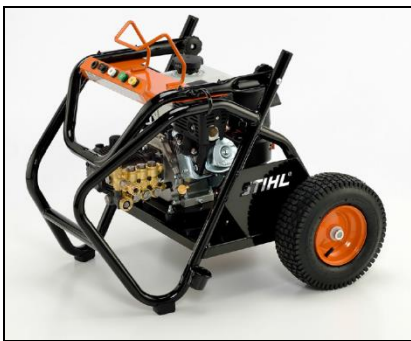

Manillar plegable

Manillar plegable Para almacenamiento o transporte compacto.