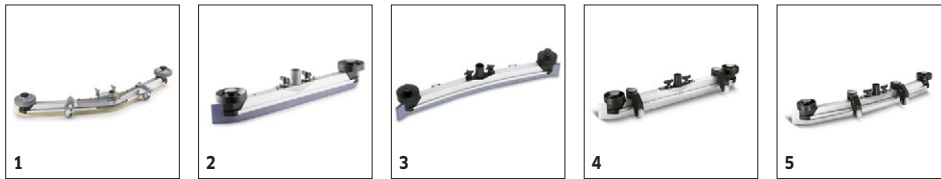

BD 43/35 C EP UL

1.515-402.0

		Ref. de pedido	Longitud	Color	Canti- dad	Precio	Descripción	
Labio trasero de aspiración completo								
Tobera en V	1	4.777-079.0	900 mm	transparente	1 uni- dades		Tobera en forma de V de 900 mm de longitud con labios de aspiración de poliuretano resistente al desgaste y al aceite con una larga vida útil y apto para todo tipo de suelos. Con nivel de agua para un ajuste preciso.	☐
Tobera recta	2	4.777-406.0	850 mm	azul	1 uni- dades		Recto, sin rodillos. Labios de aspiración de caucho natural suave.	☐
Tobera curva	3	4.777-416.0	850 mm	azul	1 uni- dades		Curvo, sin rodillos. Labios de aspiración de caucho natural suave.	☐
Tobera recta	4	4.777-401.0	850 mm	transparente	1 uni- dades		Recto, con rodillos. Labios de aspiración de poliuretano transparente y resistente al aceite.	☐
Tobera curva	5	4.777-411.0	850 mm	transparente	1 uni- dades		Curvo, con rodillos. Labios de aspiración de poliuretano transparente y resistente al aceite.	☐

■ Incluido en el equipo de serie. □ Accesorio opcional.